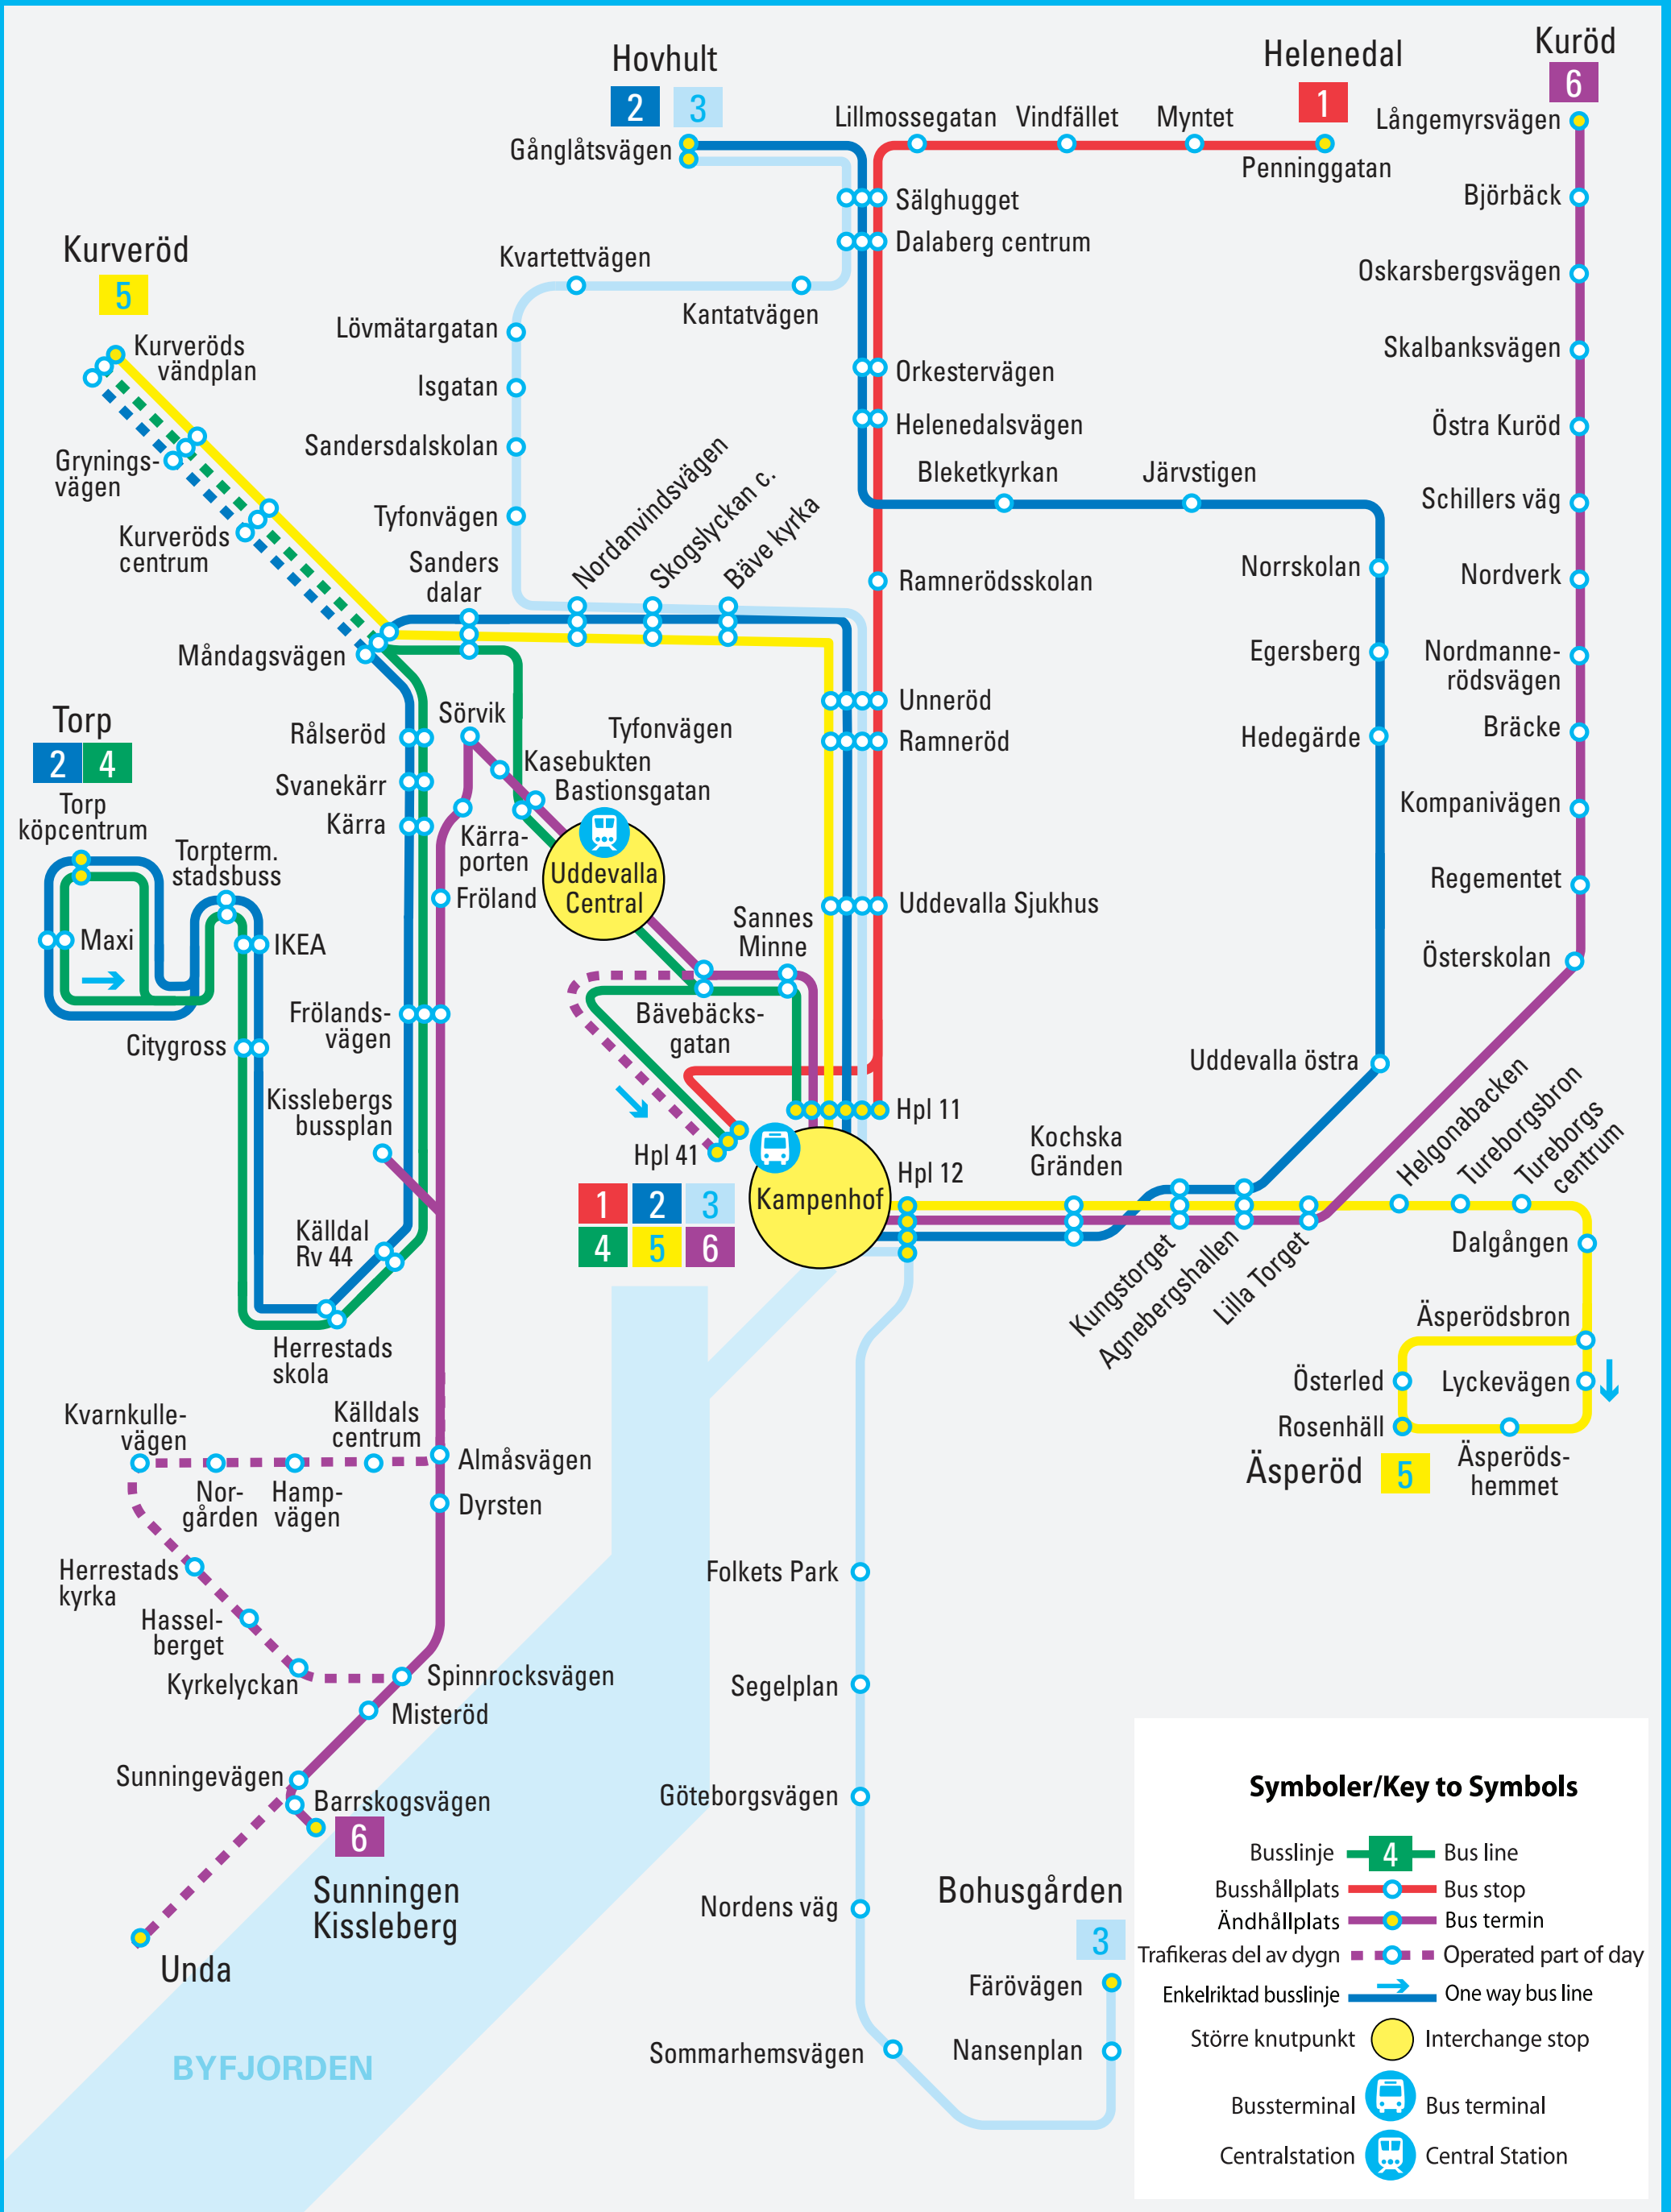

# Uddevalla stadstrafik

BUS LINES IN UDDEVALLA

0771-41 43 00  
vasttrafik.se

### Symboler/Key to Symbols

- Buslinje Bus line
- Busshållplats Bus stop
- Ändhållplats Bus termin
- Trafikeras del av dygn Operated part of day
- Enkelriktad busslinje One way bus line
- Större knutpunkt Interchange stop
- Bussterminal Bus terminal
- Centralstation Central Station